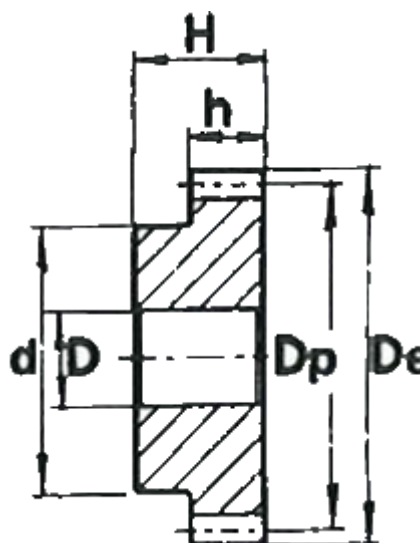

Varenummer: 616501015065
Beskrivelse: Cylindrisk tandhjul med nav
65 tdr. Modul 1,5

Mål

Antal tænder = 65
d = 70
D = 20
De = 100.5
Deling (Pitch) = 4.7124
Dp = 97.5
H = 30
h = 17

Modul = 1.5